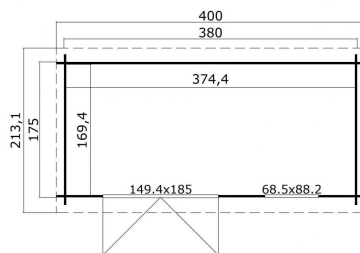

Blokhut Amira 380x175 Geïmpregneerd olijfgroen

Hoogte / Dikte	217 cm
Breedte	400 cm
Diepte / Lengte	213 cm
Artikelnummer	1041182

Specificaties

Materiaal soort	Vuren
Materiaal behandeling	Geïmpregneerd
Klasse van behandeling	3
Duurzaamheidsklasse	III
Levensduur	10 - 15 jaar
Fundering buitenmaat (cm)	380,0x175,0
Buitenmaat overstek voor (cm)	20
Buitenmaat overstek links (cm)	10
Buitenmaat overstek achter (cm)	18.1
Buitenmaat overstek rechts (cm)	10
Type boeideel	1 plank
Type dakbedekking meegeleverd	Asfaltpapier
Geadviseerde dakbedekking	EPDM folie
Hellingshoek dak (°)	8
Type regenwaterafvoer	Vrije afloop

Inclusief dakverankering	Ja
Inclusief vloer	Nee
Inclusief fundering	Nee
Binnenmaat hoogte (cm)	188.1
Binnenmaat vloeroppervlak (m2)	6.3
Dakbeschot	geschaafde plank tong en groef, 15 x 90(wb)mm
Kopmaat wandbalk (cm)	2,8x11,4
Onderdelen op maat gezaagd	-
Inclusief bevestigingsmateriaal	Ja
Klusniveau	Ervaren klusser
Aantal deuren	2
Deuropening (cm)	141,8x179,4
Type slot	Cilinderslot
Deurtype	Stompe deur
Openen deur	Buitenwaarts
Materiaalsoort van het raam	Glas
Dikte raam (mm)	4
Raamopening (cm)	58,5x78,2
Openen raam	Buitenwaarts
Raamtype	Enkel raam naar binnen openen
Decor	olijfgroen
Hoogte artikel (cm)	217
Breedte artikel (cm)	400
Diepte artikel (cm)	213
Artikelnummer	1041182
Hoogte verkoopeenheid VE=1 (cm)	41
Breedte verkoopeenheid VE=1 (cm)	118
Diepte verkoopeenheid VE=1 (cm)	440